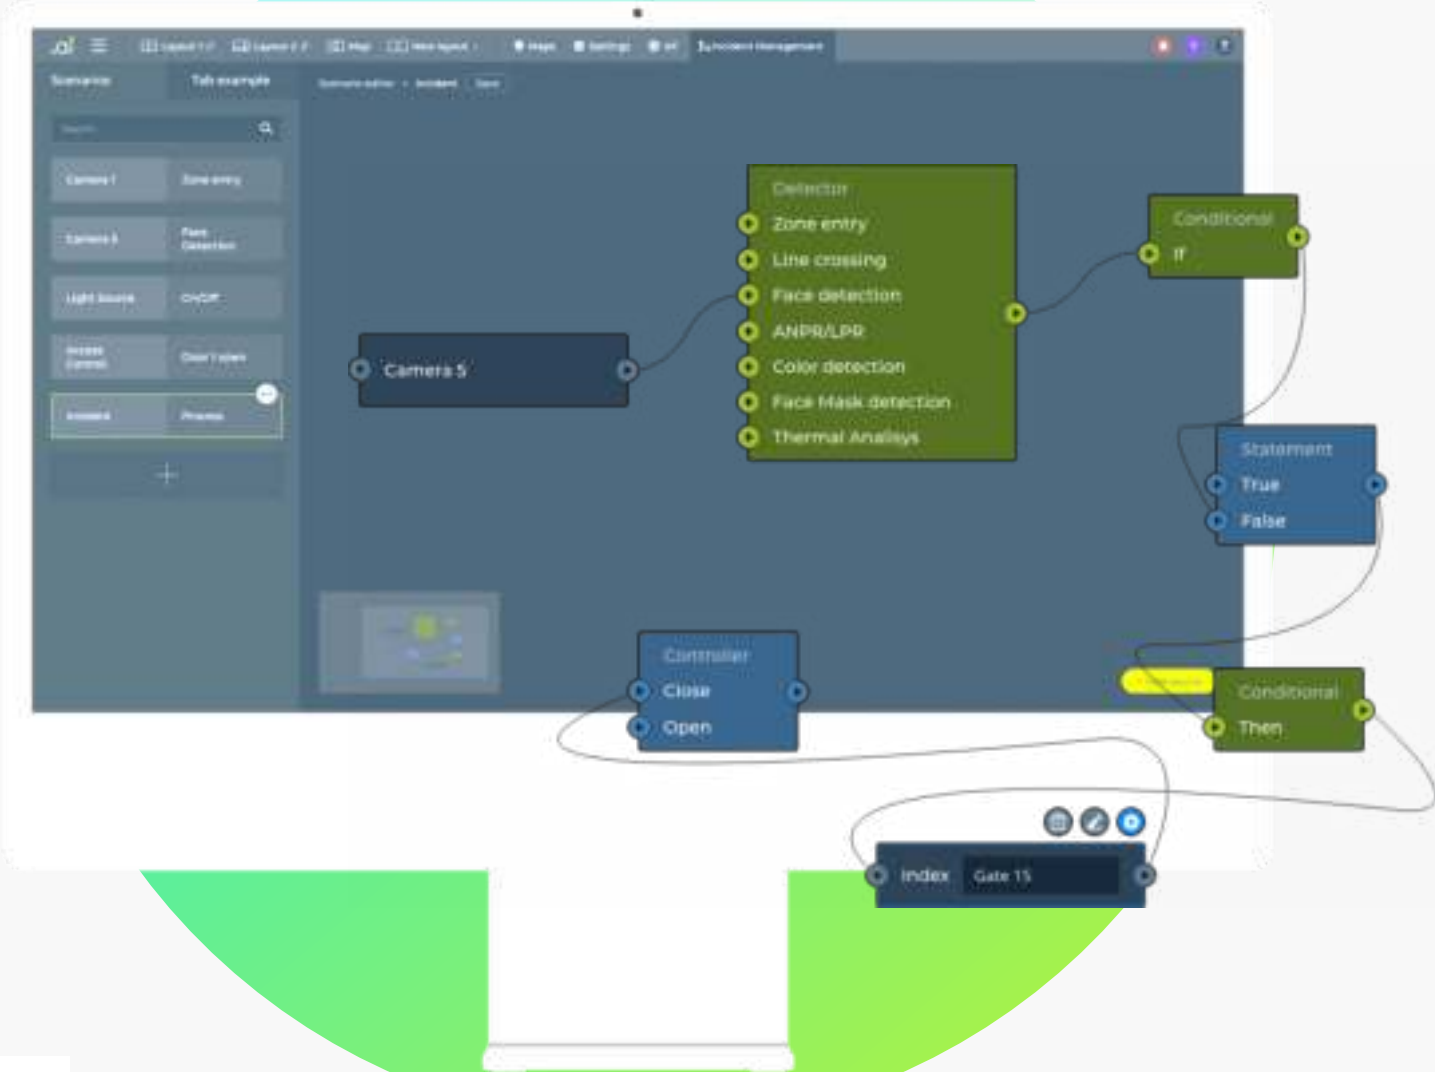

Gerenciamento de Incidentes

Recursos de Automação de eventos

- Suas regras em todo o sistema
- Conexão de API sem código
- Milestone e Nx Witness Modbus, OPC e BACnet