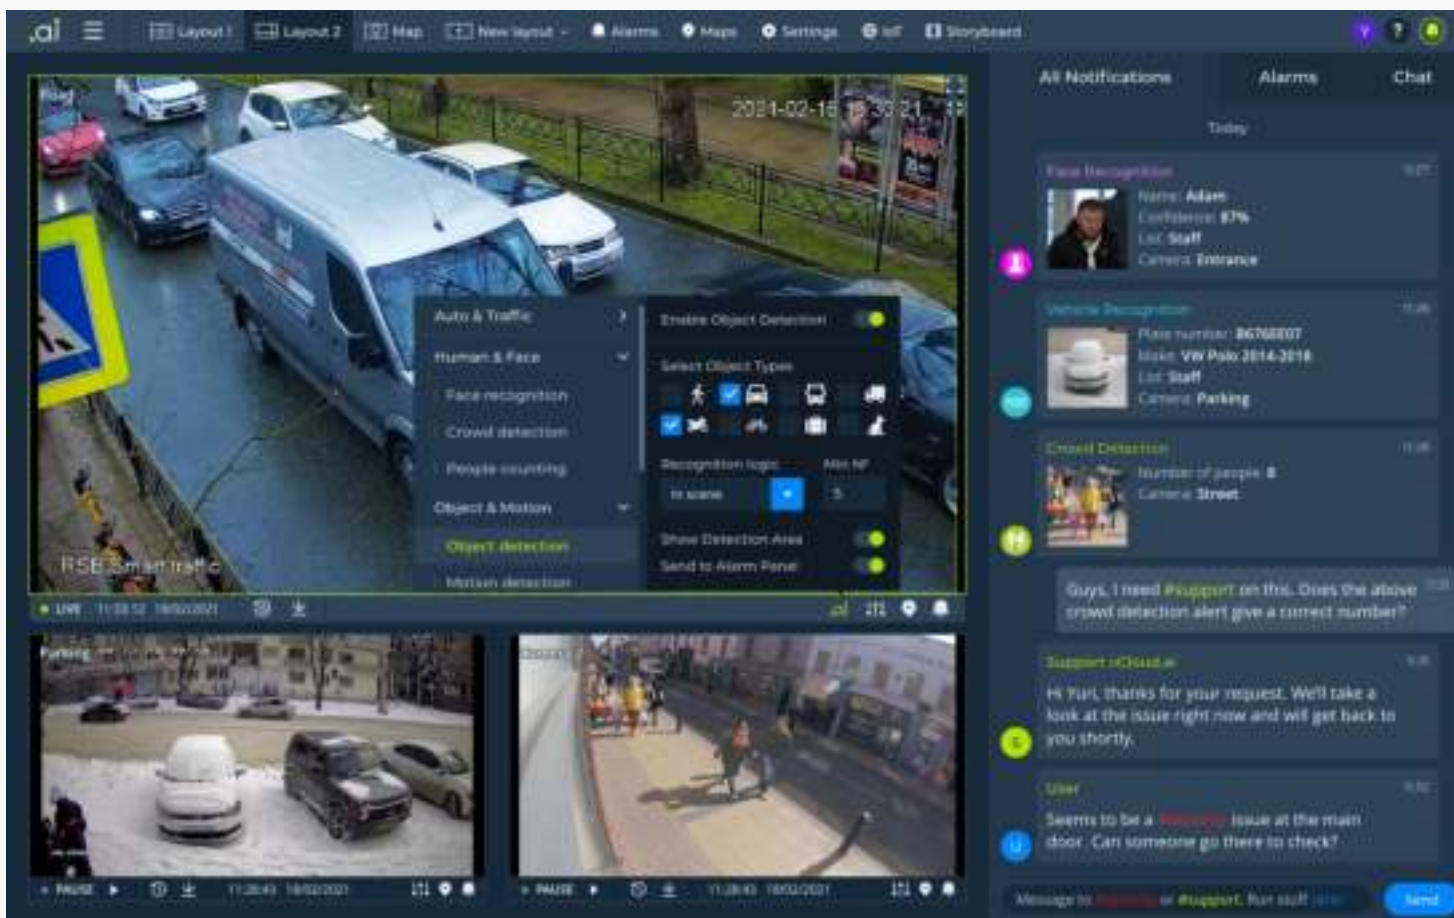

# Video analytics **para cada necessidade**

Monitoramento de tráfego de transportes

Reconhecimento de Placa e Veículo

Automação de Portarias

Reconhecimento Facial

Controle de Acesso

Deteção de Capacete EPI

Deteção de Movimento

Mapa de Calor

Estimativa de gênero e idade

Deteção de Fila

Deteção Fumaça e fogo

Deteção de Multidão

Deteção de objetos (Pessoas, Veículos, Bicicletas, Motos, Ônibus, Caminhões)

# Detecção de Multidão

- Detecta multidões de um número específico de pessoas,
- Permite definir o tempo ocioso,
- Permite definir intervalos entre notificações.

The screenshot displays the vCloud.ai software interface. The top navigation bar includes icons for Layout 1, Layout 2, Map, New layout, Alarms, Maps, Settings, IoT, and Storyboard. The main view is a live camera feed of a street with a red bounding box around a group of people. A settings panel is overlaid on the feed, showing 'Crowd detection' settings: 'Enable Crowd Detection' (checked), 'Number of people' (100), 'Min idle time, sec' (700), 'Detection interval' (10), 'Notification idle' (10), 'Show Detection Area' (checked), and 'Send to Alarm Panel' (checked). Below the main feed are two smaller camera feeds. On the right, a 'All Notifications' panel shows a list of alerts: 'Face Recognition' (Name: Adam, Confidence: 87%, List: Staff, Camera: Entrance), 'Vehicle Recognition' (Plate number: B676EE07, Make: VW Polo 2014-2018, List: Staff, Camera: Parking), and 'Crowd Detection' (Number of people: 8, Camera: Street). A chat window is open at the bottom right, showing a user asking for support on a crowd detection alert and a support agent responding.